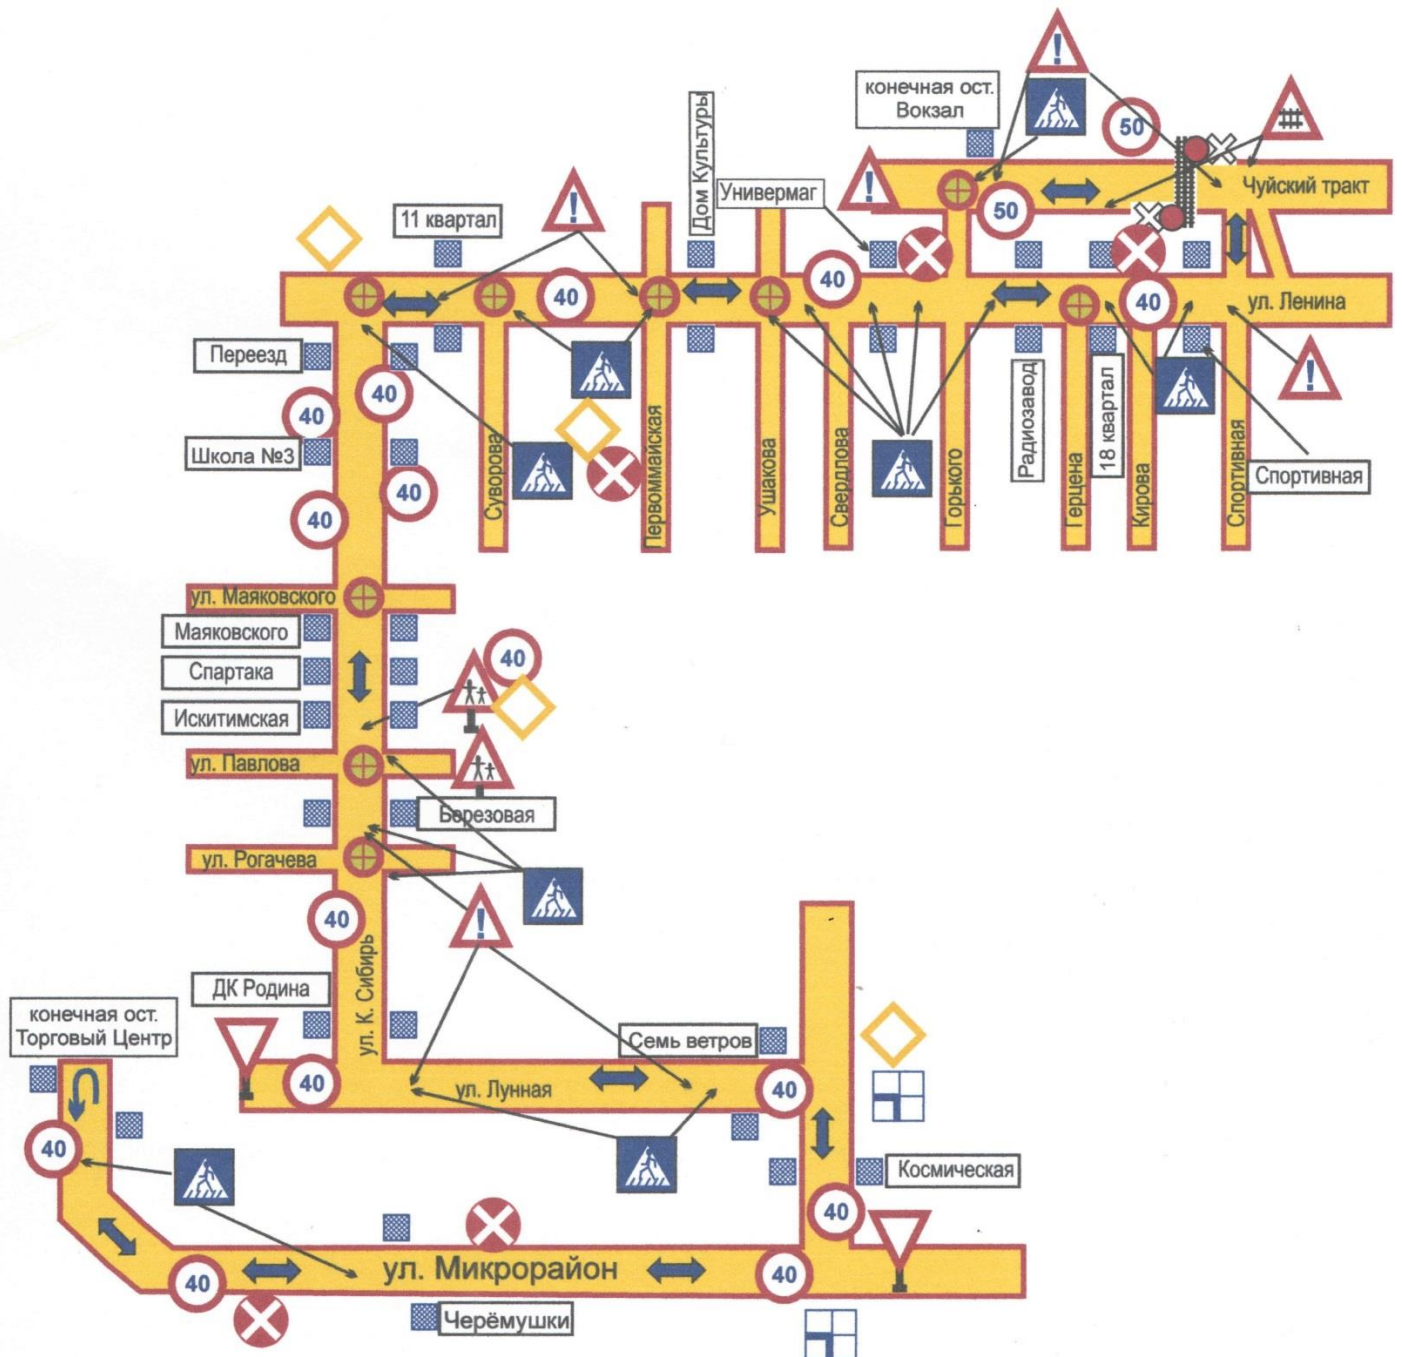

Расписание и схема движения автобусов по маршруту № 14 «Вокзал – Торговый центр»

Время начала движения автобусов	Время окончания движения (Заезд в гараж)	Интервал движения в час пик	Интервал движения в межпиковый период
6:00	22:36	5	10

<p>Аварийный участок </p> <p>Место остановки общественного транспорта </p> <p>Светофорный объект </p> <p>Дорожный знак 5.19 5.19.2 </p> <p>Дорожный знак 40, 50 км/ч 3.24 </p>	<p>Движение общественного транспорта </p> <p>Дорожные знаки: «Направление главной дороги», «Главная дорога», «Уступи дорогу», «Дети», «Опасный поворот»</p> <p> </p>
---	--